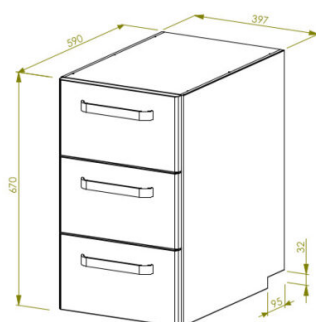

Sahtliboks töölauale SBRP3

- **Toote kood:** SBRP3
- **Mõõdud mm (l*s*k):** 397*590*670

- valmistatud roostevabast terasest
- 3 sahtlit

[Tehniline joonis PDF-fail](#)

RESTMEC