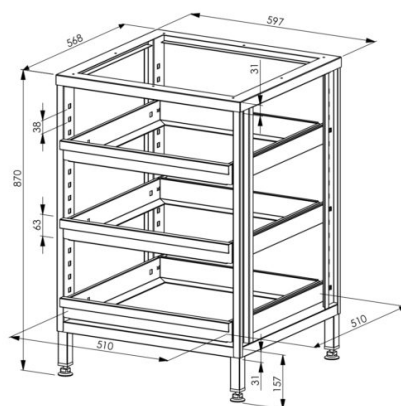

Klaasikorviüksus KKÜ

- **Toote kood:** KKÜ
- **Mõõdud mm (l*s*k):** 597*568*870

- roostevabast terasest konstruktsioon
- klaasipesukorvidele 500 x 500mm
- 3 paari teleskoopsiine
- riiulite kõrgus reguleeritav
- reguleeritavad jalad