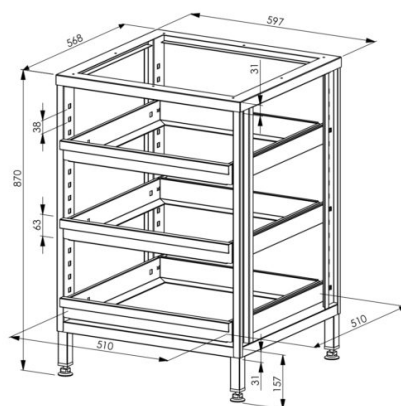

# Klaasikorviüksus KKÜ

- **Toote kood:** KKÜ
- **Mõõdud mm (l\*s\*k):** 597\*568\*870

- roostevabast terasest konstruktsioon
- klaasipesukorvidele 500 x 500mm
- 3 paari teleskoopsiine
- riiulite kõrgus reguleeritav
- reguleeritavad jalad