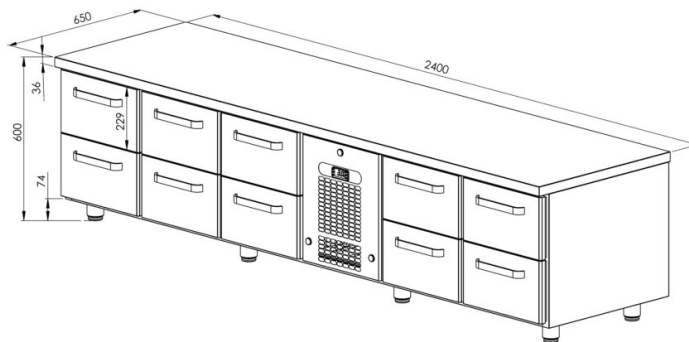

Külmsahtlikapp grillile VLG 24010

- **Toote kood:** VLG 24010
- **Mõõdud mm (l*s*k):** 2400x650x600
- **Töötemperatuur:** +2 +8
- **Kaitseaste:** IP44
- **Külmaaine:** R290
- **Võimsus (Kw):** 0,6
- **Sagedus (Hz):** 50
- **Pinge (V):** 220 - 230

- külmsahtlikapp on mõeldud toiduainete külmsäilitamiseks temperatuuril +2° kuni +8°C
- valmistatud roostevabast terasest
- digitaalne temperatuurinäidik
- automaatne sulatussüsteem
- külmaagregaat kiirvahetatav
- sahtlid GN-nõudele liiguvad iselukustuvatel teleskoopsiinidel
- sahtlid avanevad 110%, nii on GN-nõusid sahtlisse mugav asetada
- sahtel 229mm (10 tk): GN 1/1-150
- seadme kõrgus muudetav reguleeritavatest jalgadest +30 mm
- **Seadmele võimalik tellida:**
 - sahtlitesse põhjad
 - roostevabast terasest liugsiinid sahtlitele