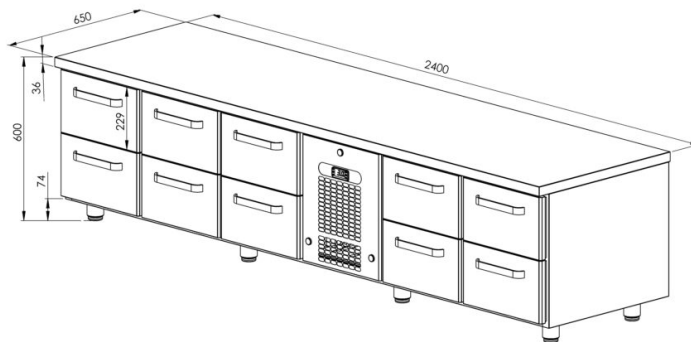

Külmsahtlikapp grillile VLG 24010

- **Toote kood:** VLG 24010
- **Mõõdud mm (l*s*k):** 2400x650x600
- **Töötemperatuur:** +2 +8
- **Kaitseaste:** IP44
- **Külmaaine:** R290
- **Võimsus (Kw):** 0,6
- **Sagedus (Hz):** 50
- **Pinge (V):** 220 - 230

- külmsahtlikapp on mõeldud toiduainete külmsäilitamiseks temperatuuril +2° kuni +8°C
- valmistatud roostevabast terasest
- digitaalne temperatuurinäidik
- automaatne sulatussüsteem
- külmaagregaat kiirvahetatav
- sahtlid GN-nõudele liiguvad iselukustuvatel teleskoopsiinidel
- sahtlid avanevad 110%, nii on GN-nõusid sahtlisse mugav asetada
- sahtel 229mm (10 tk): GN 1/1-150
- seadme kõrgus muudetav reguleeritavatest jalgadest +30 mm
- **Seadmele võimalik tellida:**
 - sahtlitesse põhjad
 - roostevabast terasest liugsiinid sahtlitele