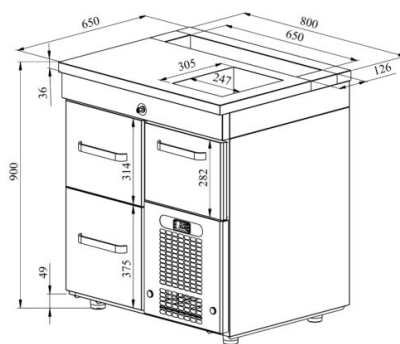

# Lukustusüsteem BM - PA (sahtlid)

- täiendav turvalahendus, kesklukustusüsteem paneeliga
- kesklukustusüsteem sobib külmsahtlikappidele mõõdus kuni 2000mm