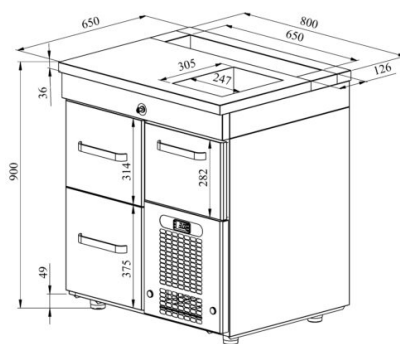

Lukustusüsteem BM - PA (sahtlid)

- täiendav turvalahendus, kesklukustusüsteem paneeliga
- kesklukustusüsteem sobib külmsahtlikappidele mõõdus kuni 2000mm