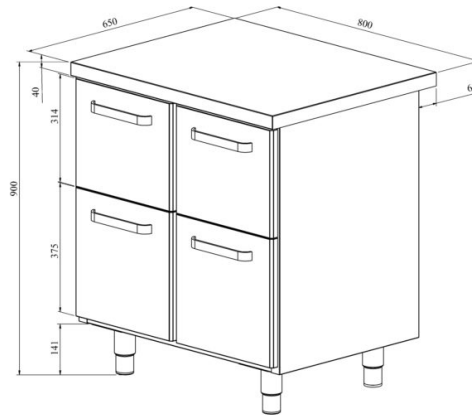

Töölaua moodulkapp UB KSK 804

- **Toote kood:** UB KSK 804
- **Mõõdud mm (laius*sügavus*kõrgus):** 800*650*900

- valmistatud roostevabast terasest
- moodul sahtlitega
- moodulite paigutus lihtsalt muutetav
- mooduleid võimalik ühendada ühe töötasapinna alla, lisaks sobivad külmsahtlikapile pikenduseks
- sahtlid GN mõõdus
- töölaua kõrgus muutetav reguleeritavatest jalgadest vahemikus 855mm kuni 915mm
- **Töölaua moodulile võimalik tellida:**
 - mooduleid ühendav kaas (ühe töötasapinna alla võimalik liita erinevad moodulid)
 - valamud
 - tagaseina paigalduse võimalus (märkida tellimusse)