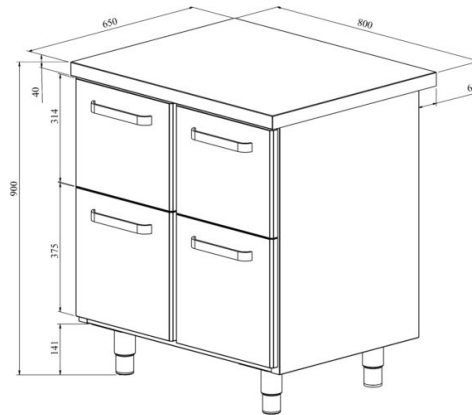

Töölaua moodulkapp UB KSK 804

- **Toote kood:** UB KSK 804
- **Mõõdud mm (laius*sügavus*kõrgus):** 800*650*900

- valmistatud roostevabast terasest
- moodul sahtlitega
- moodulite paigutus lihtsalt muudetav
- mooduleid võimalik ühendada ühe töötasapinna alla, lisaks sobivad külmsahtlikapile pikenduseks
- sahtlid GN mõõdus
- töölaua kõrgus muudetav reguleeritavatest jalgadest vahemikus 855mm kuni 915mm
- **Töölaua moodulile võimalik tellida:**
 - mooduleid ühendav kaas (ühe töötasapinna alla võimalik liita erinevad moodulid)
 - valamud
 - tagaseina paigalduse võimalus (märkida tellimusse)