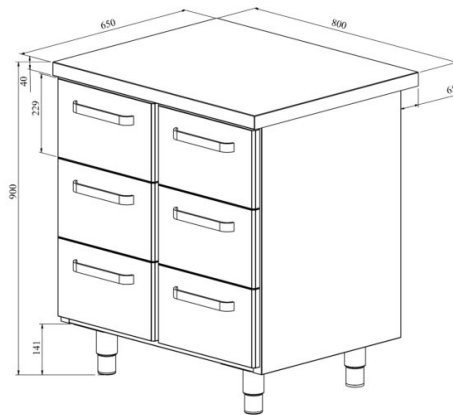

# Töölaua moodulkapp UB KSK 806

- **Toote kood:** UB KSK 806
- **Mõõdud mm (laius\*sügavus\*kõrgus):** 800\*650\*900

- valmistatud roostevabast terasest
- moodul sahtlitega
- moodulite paigutus lihtsalt muudetav
- mooduleid võimalik ühendada ühe töötasapinna alla, lisaks sobivad külmsahtlikapile pikenduseks
- sahtlid GN mõõdus
- töölaua kõrgus muudetav reguleeritavatest jalgadest vahemikus 855mm kuni 915mm
- **Töölaua moodulile võimalik tellida:**
  - mooduleid ühendav kaas (ühe töötasapinna alla võimalik liita erinevad moodulid)
  - valamud
  - tagaseina paigalduse võimalus (märkida tellimusse)