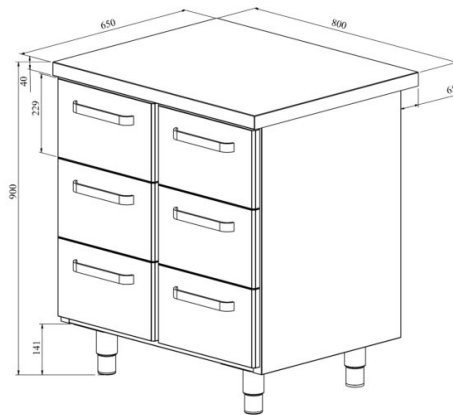

Töölaua moodulkapp UB KSK 806

- **Toote kood:** UB KSK 806
- **Mõõdud mm (laius*sügavus*kõrgus):** 800*650*900

- valmistatud roostevabast terasest
- moodul sahtlitega
- moodulite paigutus lihtsalt muudetav
- mooduleid võimalik ühendada ühe töötasapinna alla, lisaks sobivad külmsahtlikapile pikenduseks
- sahtlid GN mõõdus
- töölaua kõrgus muudetav reguleeritavatest jalgadest vahemikus 855mm kuni 915mm
- **Töölaua moodulile võimalik tellida:**
 - mooduleid ühendav kaas (ühe töötasapinna alla võimalik liita erinevad moodulid)
 - valamü
 - tagaseina paigalduse võimalus (märkida tellimusse)