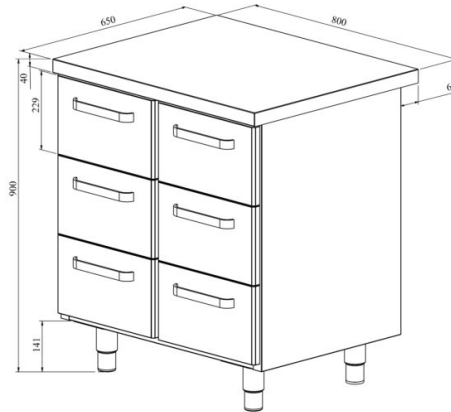

Töölaua moodulkapp UB KSK 806

- **Toote kood:** UB KSK 806
- **Mõõdud mm (laius*sügavus*kõrgus):** 800*650*900

- valmistatud roostevabast terasest
- moodul sahtlitega
- moodulite paigutus lihtsalt muudetav
- mooduleid võimalik ühendada ühe töötasapinna alla, lisaks sobivad külmsahtlikapile pikenduseks
- sahtlid GN mõõdus
- töölaua kõrgus muudetav reguleeritavatest jalgadest vahemikus 855mm kuni 915mm
- **Töölaua moodulile võimalik tellida:**
 - mooduleid ühendav kaas (ühe töötasapinna alla võimalik liita erinevad moodulid)
 - valamü
 - tagaseina paigalduse võimalus (märkida tellimusse)