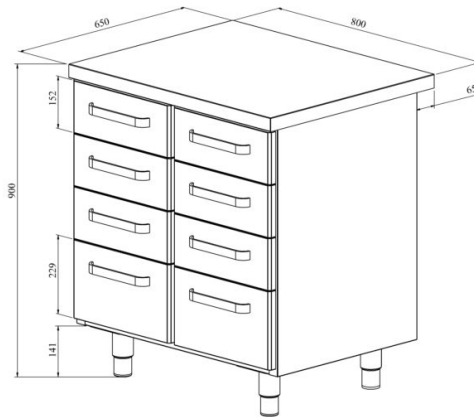

Töölaua moodulkapp UB KSK 808

- **Toote kood:** UB KSK 808
- **Mõõdud mm (laius*sügavus*kõrgus):** 800*650*900

- valmistatud roostevabast terasest
- moodul sahtlitega
- moodulite paigutus lihtsalt muudetav
- mooduleid võimalik ühendada ühe töötasapinna alla, lisaks sobivad külmsahtlikapile pikenduseks
- sahtlid GN mõõdus
- töölaua kõrgus muudetav reguleeritavatest jalgadest vahemikus 855mm kuni 915mm
- **Töölaua moodulile võimalik tellida:**
 - mooduleid ühendav kaas (ühe töötasapinna alla võimalik liita erinevad moodulid)
 - valamü
 - tagaseina paigalduse võimalus (märkida tellimusse)