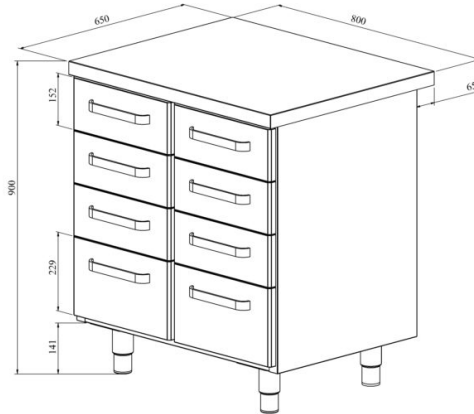

Töölaua moodulkapp UB KSK 808

- **Toote kood:** UB KSK 808
- **Mõõdud mm (laius*sügavus*kõrgus):** 800*650*900

- valmistatud roostevabast terasest
- moodul sahtlitega
- moodulite paigutus lihtsalt muudetav
- mooduleid võimalik ühendada ühe töötasapinna alla, lisaks sobivad külmsahtlikapile pikenduseks
- sahtlid GN mõõdus
- töölaua kõrgus muudetav reguleeritavatest jalgadest vahemikus 855mm kuni 915mm
- **Töölaua moodulile võimalik tellida:**
 - mooduleid ühendav kaas (ühe töötasapinna alla võimalik liita erinevad moodulid)
 - valamü
 - tagaseina paigalduse võimalus (märkida tellimusse)