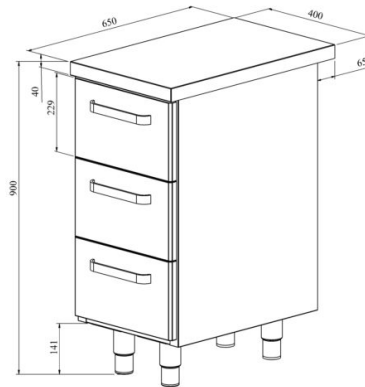

Töölaua moodulkapp UB KSK 403

- **Toote kood:** UB KSK 403
- **Mõõdud mm (laius*sügavus*kõrgus):** 400*650*900

- valmistatud roostevabast terasest
- moodul sahtlitega
- moodulite paigutus lihtsalt muudetav
- mooduleid võimalik ühendada ühe töötasapinna alla, lisaks sobivad külmsahtlikapile pikenduseks
- sahtlid GN mõõdus
- töölaua kõrgus muudetav reguleeritavatest jalgadest vahemikus 855mm kuni 915mm
- **Töölaua moodulile võimalik tellida:**
 - mooduleid ühendav kaas (ühe töötasapinna alla võimalik liita erinevad moodulid)
 - valamü
 - tagaseina paigalduse võimalus (märkida tellimusse)