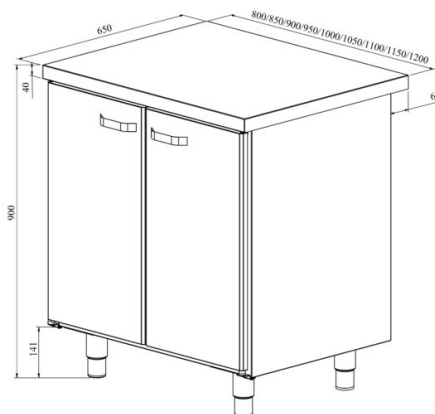

Töölaua moodulkapp UB KSK 800...1200 (topeltustega)

- **Toote kood:** UB KSK 800
- **Toote kood:** UB KSK 850
- **Toote kood:** UB KSK 900
- **Toote kood:** UB KSK 950
- **Toote kood:** UB KSK 1000
- **Toote kood:** UB KSK 1050
- **Toote kood:** UB KSK 1100
- **Toote kood:** UB KSK 1150
- **Toote kood:** UB KSK 1200

- valmistatud roostevabast terasest
- moodul ustega
- moodulite paigutus lihtsalt muudetav
- mooduleid võimalik ühendada ühe töötasapinna alla, lisaks sobivad külmsahtlikapile pikenduseks
- kapi korpuse mõõtu võimalik tellida 50mm sammuga (vahemikus 400...1200mm)
- kapis üks reguleeritav riiul
- töölaua kõrgus muudetav reguleeritavatest jalgadest vahemikus 855mm kuni 915mm
- **Töölaua moodulile võimalik tellida:**
 - mooduleid ühendav kaas (ühe töötasapinna alla võimalik liita erinevad moodulid)
 - valamud
 - tagaseina paigalduse võimalus (märkida tellimusse)