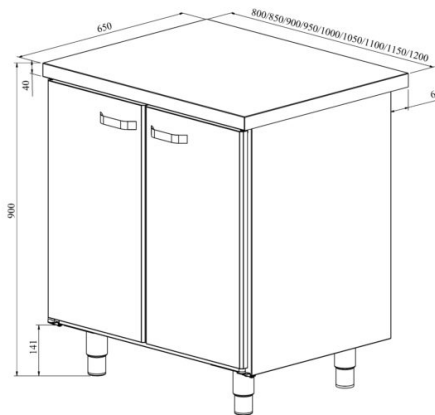

# Töölaua moodulkapp UB KSK 800...1200 (topeltustega)

- **Toote kood:** UB KSK 800
- **Toote kood:** UB KSK 850
- **Toote kood:** UB KSK 900
- **Toote kood:** UB KSK 950
- **Toote kood:** UB KSK 1000
- **Toote kood:** UB KSK 1050
- **Toote kood:** UB KSK 1100
- **Toote kood:** UB KSK 1150
- **Toote kood:** UB KSK 1200

- valmistatud roostevabast terasest
- moodul ustega
- moodulite paigutus lihtsalt muudetav
- mooduleid võimalik ühendada ühe töötasapinna alla, lisaks sobivad külmsahtlikapile pikenduseks
- kapi korpuse mõõtu võimalik tellida 50mm sammuga (vahemikus 400...1200mm)
- kapis üks reguleeritav riiul
- töölaua kõrgus muudetav reguleeritavatest jalgadest vahemikus 855mm kuni 915mm
- **Töölaua moodulile võimalik tellida:**
  - mooduleid ühendav kaas (ühe töötasapinna alla võimalik liita erinevad moodulid)
  - valamud
  - tagaseina paigalduse võimalus (märkida tellimusse)