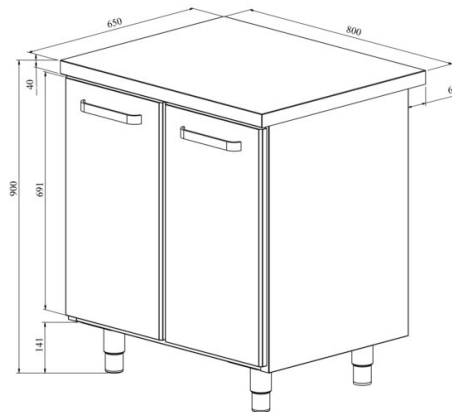

Töölaua moodulkapp UB KSK 802

- **Toote kood:** UB KSK 802
- **Mõõdud mm (laius*sügavus*kõrgus):** 800*650*900

- valmistatud roostevabast terasest
- moodul sahtlitega (kaks suurt prügisahtrit)
- moodulite paigutus lihtsalt muudetav
- mooduleid võimalik ühendada ühe töötasapinna alla, lisaks sobivad külmsahtrikapile pikenduseks
- sahtlid GN mõõdus
- töölaua kõrgus muudetav reguleeritavatest jalgadest vahemikus 855mm kuni 915mm
- **Töölaua moodulile võimalik tellida:**
 - mooduleid ühendav kaas (ühe töötasapinna alla võimalik liita erinevad moodulid)
 - valamud
 - tagaseina paigalduse võimalus (märkida tellimusse)