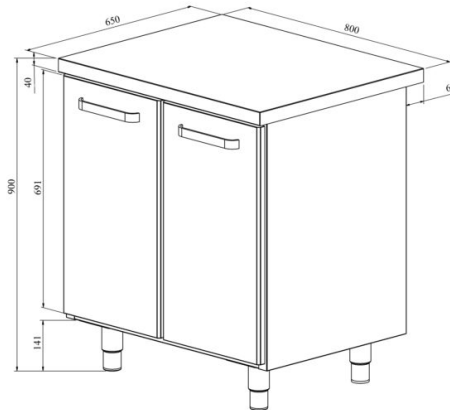

# Töölaua moodulkapp UB KSK 802

- **Toote kood:** UB KSK 802
- **Mõõdud mm (laius\*sügavus\*kõrgus):** 800\*650\*900

- valmistatud roostevabast terasest
- moodul sahtlitega (kaks suurt prügisahtrit)
- moodulite paigutus lihtsalt muudetav
- mooduleid võimalik ühendada ühe töötasapinna alla, lisaks sobivad külmsahtrikapile pikenduseks
- sahtlid GN mõõdus
- töölaua kõrgus muudetav reguleeritavatest jalgadest vahemikus 855mm kuni 915mm
- **Töölaua moodulile võimalik tellida:**
  - mooduleid ühendav kaas (ühe töötasapinna alla võimalik liita erinevad moodulid)
  - valamud
  - tagaseina paigalduse võimalus (märkida tellimusse)