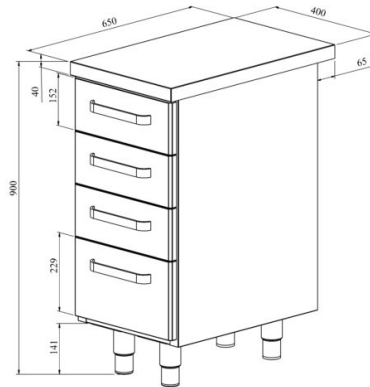

Töölaua moodulkapp UB KSK 404

- **Toote kood:** UB KSK 404
- **Mõõdud mm (laius*sügavus*kõrgus):** 400*650*900

- valmistatud roostevabast terasest
- moodul sahtlitega
- moodulite paigutus lihtsalt muudetav
- mooduleid võimalik ühendada ühe töötasapinna alla, lisaks sobivad külmsahtlikapile pikenduseks
- sahtlid GN mõõdus
- töölaua kõrgus muudetav reguleeritavatest jalgadest vahemikus 855mm kuni 915mm
- **Töölaua moodulile võimalik tellida:**
 - mooduleid ühendav kaas (ühe töötasapinna alla võimalik liita erinevad moodulid)
 - valamud
 - tagaseina paigalduse võimalus (märkida tellimusse)