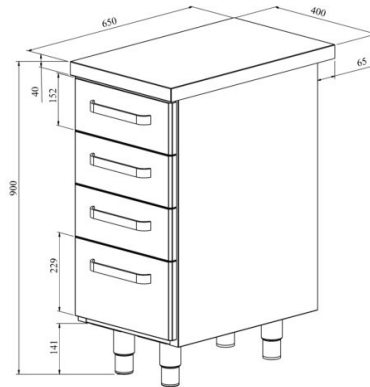

# Töölaua moodulkapp UB KSK 404

- **Toote kood:** UB KSK 404
- **Mõõdud mm (laius\*sügavus\*kõrgus):** 400\*650\*900

- valmistatud roostevabast terasest
- moodul sahtlitega
- moodulite paigutus lihtsalt muudetav
- mooduleid võimalik ühendada ühe töötasapinna alla, lisaks sobivad külmsahtlikapile pikenduseks
- sahtlid GN mõõdus
- töölaua kõrgus muudetav reguleeritavatest jalgadest vahemikus 855mm kuni 915mm
- **Töölaua moodulile võimalik tellida:**
  - mooduleid ühendav kaas (ühe töötasapinna alla võimalik liita erinevad moodulid)
  - valamü
  - tagaseina paigalduse võimalus (märkida tellimusse)