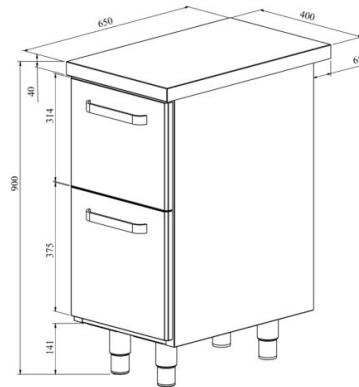

Töölaua moodulkapp UB KSK 402

- **Toote kood:** UB KSK 402
- **Mõõdud mm (laius*sügavus*kõrgus):** 400*650*900

- valmistatud roostevabast terasest
- moodul sahtlitega
- moodulite paigutus lihtsalt muudetav
- mooduleid võimalik ühendada ühe töötasapinna alla, lisaks sobivad külmsahtlikapile pikenduseks
- sahtlid GN mõõdus
- töölaua kõrgus muudetav reguleeritavatest jalgadest vahemikus 855mm kuni 915mm
- **Töölaua moodulile võimalik tellida:**
 - mooduleid ühendav kaas (ühe töötasapinna alla võimalik liita erinevad moodulid)
 - valamud
 - tagaseina paigalduse võimalus (märkida tellimusse)