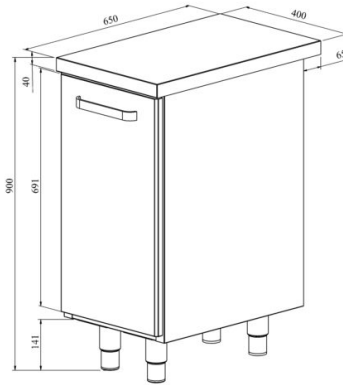

Töölaua moodulkapp UB KSK 401

- **Toote kood:** UB KSK 401
- **Mõõdud mm (laius*sügavus*kõrgus):** 400*650*900

- valmistatud roostevabast terasest
- moodul sahtlitega (üks suur prügisahtel)
- moodulite paigutus lihtsalt muudetav
- mooduleid võimalik ühendada ühe töötasapinna alla, lisaks sobivad külmsahtlikapile pikenduseks
- sahtlid GN mõõdus
- töölaua kõrgus muudetav reguleeritavatest jalgadest vahemikus 855mm kuni 915mm
- **Töölaua moodulile võimalik tellida:**
 - mooduleid ühendav kaas (ühe töötasapinna alla võimalik liita erinevad moodulid)
 - valamud
 - tagaseina paigalduse võimalus (märkida tellimusse)