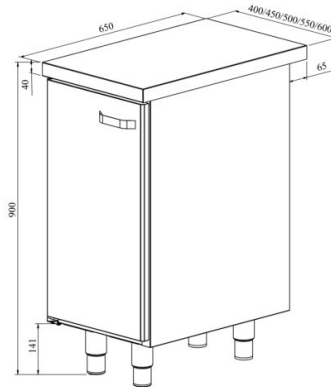

Töölaua moodulkapp UB KSK 400...600 V (vasakpoolne uks)

- **Toote kood:** UB KSK 400 V
- **Toote kood:** UB KSK 450 V
- **Toote kood:** UB KSK 500 V
- **Toote kood:** UB KSK 550 V
- **Toote kood:** UB KSK 600 V

- valmistatud roostevabast terasest
- moodul ustega
- moodulite paigutus lihtsalt muudetav
- mooduleid võimalik ühendada ühe töötasapinna alla, lisaks sobivad külmsahtlikapile pikenduseks
- kapi korpuse mõõtu võimalik tellida 50mm sammuga (vahemikus 400...600mm)
- kapis üks reguleeritav riiul
- töölaua kõrgus muudetav reguleeritavatest jalgadest vahemikus 855mm kuni 915mm
- **Töölaua moodulile võimalik tellida:**
 - mooduleid ühendav kaas (ühe töötasapinna alla võimalik liita erinevad moodulid)
 - valamud
 - tagaseina paigalduse võimalus (märkida tellimusse)