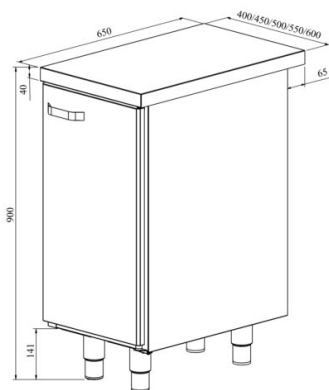

Töölaua moodulkapp UB KSK 400...600 P (parempoolne uks)

- **Toote kood:** UB KSK 400 P
- **Toote kood:** UB KSK 450 P
- **Toote kood:** UB KSK 500 P
- **Toote kood:** UB KSK 550 P
- **Toote kood:** UB KSK 600 P

- valmistatud roostevabast terasest
- moodul ustega
- moodulite paigutus lihtsalt muudetav
- mooduleid võimalik ühendada ühe töötasapinna alla, lisaks sobivad külmsahtlikapile pikenduseks
- kapi korpuse mõõtu võimalik tellida 50mm sammuga (vahemikus 400...600mm)
- kapis üks reguleeritav riiul
- töölaua kõrgus muudetav reguleeritavatest jalgadest vahemikus 855mm kuni 915mm
- **Töölaua moodulile võimalik tellida:**
 - mooduleid ühendav kaas (ühe töötasapinna alla võimalik liita erinevad moodulid)
 - valamud
 - tagaseina paigalduse võimalus (märkida tellimusse)