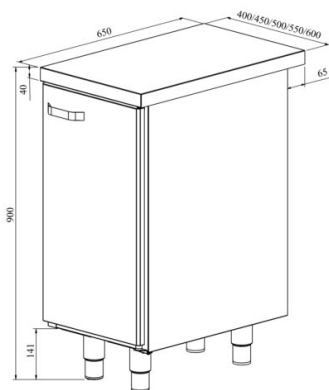

Töölaua moodulkapp UB KSK 400...600 P (parempoolne uks)

- **Toote kood:** UB KSK 400 P
- **Toote kood:** UB KSK 450 P
- **Toote kood:** UB KSK 500 P
- **Toote kood:** UB KSK 550 P
- **Toote kood:** UB KSK 600 P

- valmistatud roostevabast terasest
- moodul ustega
- moodulite paigutus lihtsalt muudetav
- mooduleid võimalik ühendada ühe töötasapinna alla, lisaks sobivad külmsahtlikapile pikenduseks
- kapi korpuse mõõtu võimalik tellida 50mm sammuga (vahemikus 400...600mm)
- kapis üks reguleeritav riiul
- töölauda kõrgus muudetav reguleeritavatest jalgadest vahemikus 855mm kuni 915mm
- **Töölaua moodulile võimalik tellida:**
 - mooduleid ühendav kaas (ühe töötasapinna alla võimalik liita erinevad moodulid)
 - valamud
 - tagaseina paigalduse võimalus (märkida tellimusse)