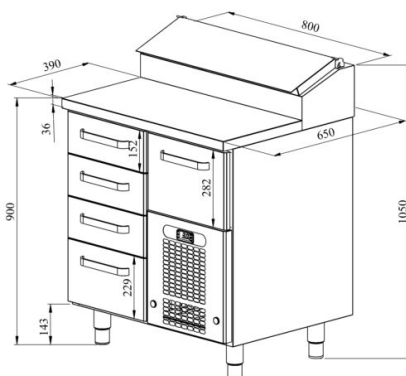

Külmsahtlikapp pitsale KLE 805

- **Toote kood:** KLE 805
- **Mõõdud mm (laius*sügavus*kõrgus):** 800x650x900
- **Töötemperatuur:** +2 +8
- **Kaitseaste:** IP44
- **Külmaine:** R290
- **Võimsus (Kw):** 0,4
- **Sagedus (Hz):** 50
- **Pinge (V):** 220 - 230

- külmsahtlikapp on mõeldud toiduainete säilitamiseks temperatuuril +2° kuni +8°C
- valmistatud roostevabast terasest
- digitaalne temperatuurinäidik
- automaatne sulatussüsteem
- külmaagregaat kiirvahetatav
- töötasapinna tagaservas kõrgendatud külmsüvend mõõdus 4x (GN 1/6-150)
- külmsüvendit katab roostevabast terasest kaas
- sahtlid GN-nõudele liiguvad iselukustuvatel teleskoopsiinidel
- sahtlid avanevad 110%, nii on GN-nõusid sahtlisse mugav asetada
- sahtel 152mm (3 tk): GN 1/1-100
- sahtel 229mm (1 tk): GN 1/1-150
- sahtel 282mm (1 tk): GN 1/1-200
- seadme kõrgus muudetakv reguleeritavatest jalgadest vahemikus 855mm kuni 915mm
- **Seadmele võimalik tellida:**

RESTMEC

Külmsahtlikapp pitsale KLE 805

- sahtlitesse põhjad
- roostevabast terasest liugsiinid sahtlitele

[Tehniline joonis PDF-fail](#)