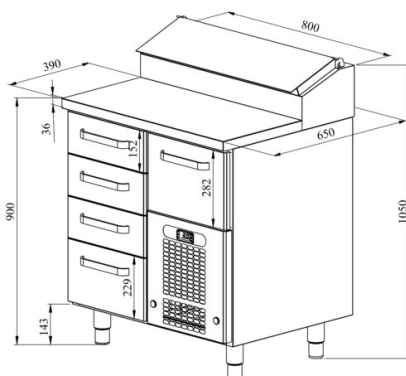

Külmsahtlikapp pitsale KLE 805

- **Toote kood:** KLE 805
- **Mõõdud mm (laius*sügavus*kõrgus):** 800x650x900
- **Töötemperatuur:** +2 +8
- **Kaitseaste:** IP44
- **Külmaine:** R290
- **Võimsus (Kw):** 0,4
- **Sagedus (Hz):** 50
- **Pinge (V):** 220 - 230

- külmsahtlikapp on mõeldud toiduainete säilitamiseks temperatuuril +2° kuni +8°C
- valmistatud roostevabast terasest
- digitaalne temperatuurinäidik
- automaatne sulatussüsteem
- külmaagregaat kiirvahetatav
- töötasapinna tagaservas kõrgendatud külmsüvend mõõdus 4x (GN 1/6-150)
- külmsüvendit katab roostevabast terasest kaas
- sahtlid GN-nõudele liiguvad iselukustuvatel teleskoopsiinidel
- sahtlid avanevad 110%, nii on GN-nõusid sahtlisse mugav asetada
- sahtel 152mm (3 tk): GN 1/1-100
- sahtel 229mm (1 tk): GN 1/1-150
- sahtel 282mm (1 tk): GN 1/1-200
- seadme kõrgus muudetak reguleeritavatest jalgadest vahemikus 855mm kuni 915mm
- **Seadmele võimalik tellida:**

RESTMEC

Külmsahtlikapp pitsale KLE 805

- sahtlitesse põhjad
- roosteabast terasest liugsiinid sahtlitele

[Tehniline joonis PDF-fail](#)