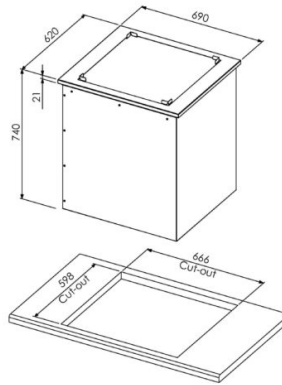

# Drop In korvijagaja DI KJ

- **Toote kood:** DI KJ

- nõudekorvile mõõduga 500x500mm
- vedrustus reguleeritakse korvide kaalu järgi
- mööblisse uputatav mudel
- serva kõrgus mööbli pinnast 21mm
- mööbli minimaalne kõrgus 750mm
- maht 4 korvi
- väljalõike mõõt 666×598mm