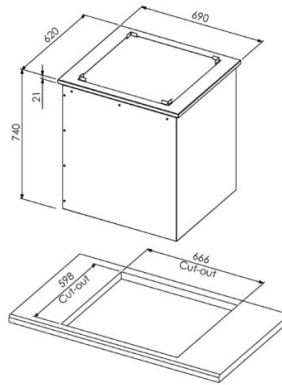

Drop In korvijagaja DI KJ

- **Toote kood:** DI KJ

- nõudekorvile mõõduga 500x500mm
- vedrustus reguleeritakse korvide kaalu järgi
- mööblisse uputatav mudel
- serva kõrgus mööbli pinnast 21mm
- mööbli minimaalne kõrgus 750mm
- maht 4 korvi
- väljalõike mõõt 666×598mm