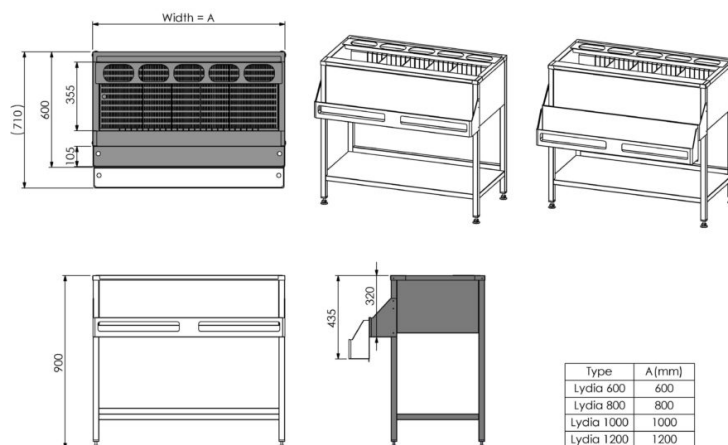

Baarimoodul Lydia 1200

- **Toote kood:** Lydia 1200
- **Mõõdud mm (l*s*k):** 1200*600*900

- konstruktsioon roostevabast terasest
- jäävannil äravool
- jäävannil teisaldatavad vaheseinad
- jäävanni põhjas rest
- teisaldatav hoidik GN nõudele 1/9 (6 ava, nõud ei kuulu komplekti)
- pudelirenn
- seadme kõrgus muudetav reguleeritavatest jalgadest +/- 20mm
- **Baarimoodulile võimalik tellida:**
 - lisa pudelirenniga (vt.joonist)