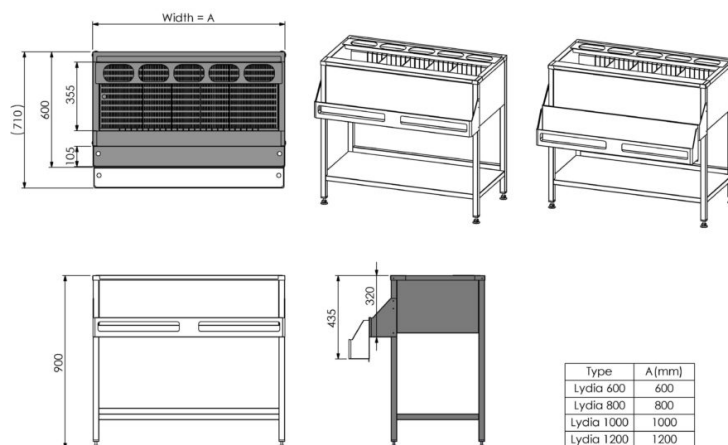

Baarimoodul Lydia 1000

- **Toote kood:** Lydia 1000
- **Mõõdud mm (l*s*k):** 1000*600*900

- konstruktsioon roostevabast terasest
- jäävannil äravool
- jäävannil teisaldatavad vaheseinad
- jäävanni põhjas rest
- teisaldatav hoidik GN nõudele 1/9 (5 ava, nõud ei kuulu komplekti)
- pudelirenn
- seadme kõrgus muudetav reguleeritavatest jalgadest +/- 20mm
- **Baarimoodulile võimalik tellida:**
 - lisa pudelirenniga (vt.joonist)