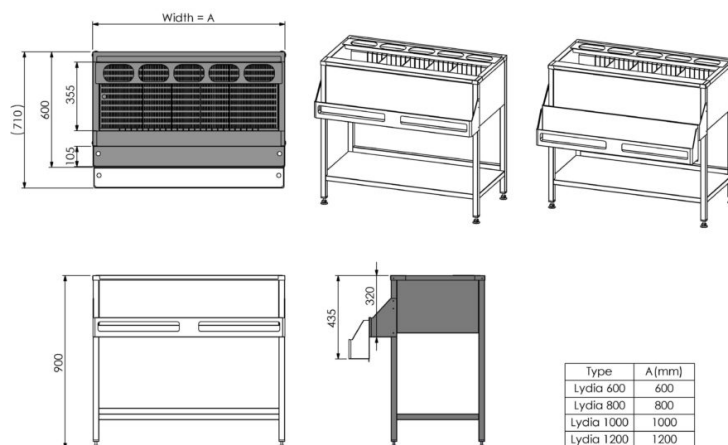

Baarimoodul Lydia 600

- **Toote kood:** Lydia 600
- **Mõõdud mm (l*s*k):** 600*600*900

- konstruktsioon roostevabast terasest
- jäävannil äravool
- jäävannil teisaldatavad vaheseinad
- jäävanni põhjas rest
- teisaldatav hoidik GN nõudele 1/9 (3 ava, nõud ei kuulu komplekti)
- pudelirenn
- seadme kõrgus muudetav reguleeritavatest jalgadest +/- 20mm
- **Baarimoodulile võimalik tellida:**
 - lisa pudelirenniga (vt.joonist)