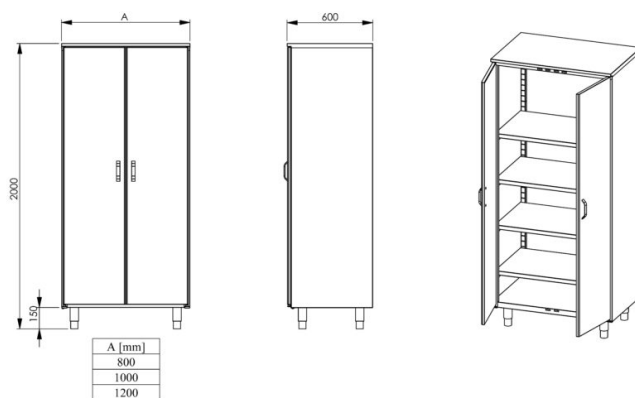

# Põrandakapp

- valmistatud roostevabast terasest
- neli reguleeritava kõrgusega riiulit
- kaks ust, 180° avanevate hingedega
- ukсед magnetitega
- reguleeritavad jalad
- sokli kõrgus 150mm

[Tehniline joonis PDF-fail](#)