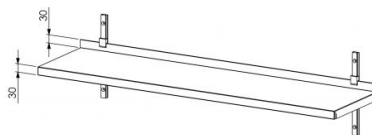

Seinariiul SR 1TP

- **Tootekood:** SR 1

- roostevabast terasest seinariiul
- sujuvalt reguleeritavad riulikandurid ja seinasiinid on anodeeritud alumiiniumist
- standardsügavus 300, 400 ja 500 mm
- standardpikkus 300, 400, 500, 600... kuni max 2940 mm
- riiulite arv ühes moodulis vastavalt tellija soovile