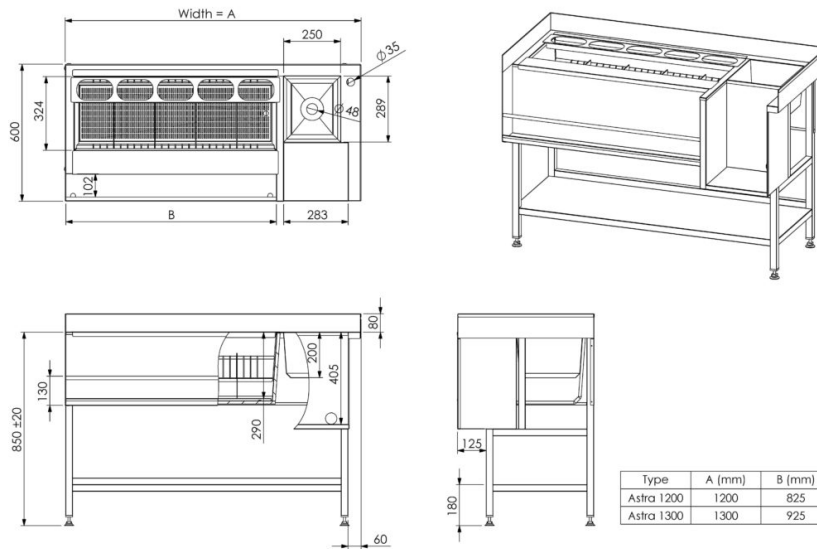

Baarimoodul Astra 1200

- **Toote kood:** Astra 1200
- **Mõõdud mm (l*s*k):** 1200*600*850/930

- konstruktsioon roostevabast terasest
- jäävann sügavusega 300mm
- jäävannil äravool
- jäävannil teisaldatavad vaheseinad
- jäävanni põhjas rest
- teisaldatav hoidik GN nõudele 1/9 (4 ava, nõud ei kuulu komplekti)
- pudelirenn
- kannmikseri alus
- valamu mõõduga 250*290*200mm
- segisti kinnitusava (ø35mm), segisti ei kuulu komplekti
- seadme kõrgus muudetav reguleeritavatest jalgadest +/- 20mm