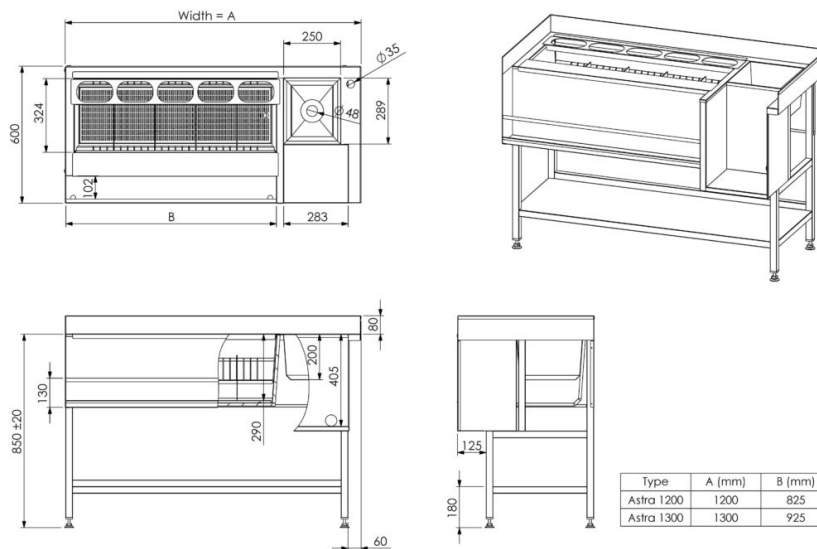

# Baarimoodul Astra 1200

- **Toote kood:** Astra 1200
- **Mõõdud mm (l\*s\*k):** 1200\*600\*850/930

- konstruktsioon roostevabast terasest
- jäävann sügavusega 300mm
- jäävannil äravool
- jäävannil teisaldatavad vaheseinad
- jäävanni põhjas rest
- teisaldatav hoidik GN nõudele 1/9 (4 ava, nõud ei kuulu komplekti)
- pudelirenn
- kannmikseri alus
- valamu mõõduga 250\*290\*200mm
- segisti kinnitusava (ø35mm), segisti ei kuulu komplekti
- seadme kõrgus muudetav reguleeritavatest jalgadest +/- 20mm