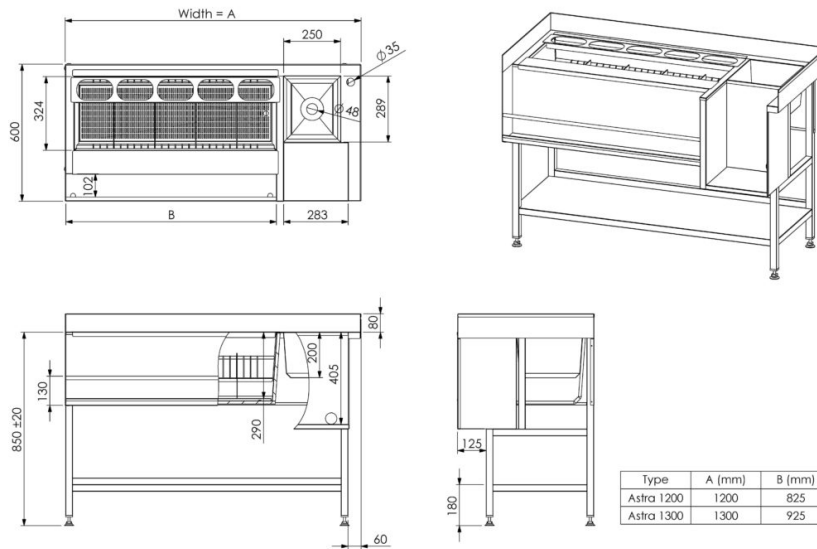

Baarimoodul Astra 1300

- **Toote kood:** Astra 1300
- **Mõõdud mm (l*s*k):** 1300*600*850/930

- konstruktsioon roostevabast terasest
- jäävann sügavusega 300mm
- jäävannil äravool
- jäävannil teisaldatavad vaheseinad
- jäävanni põhjas rest
- teisaldatav hoidik GN nõudele 1/9 (5 ava, nõud ei kuulu komplekti)
- pudelirenn
- kannmikseri alus
- valamu mõõduga 250*290*200mm
- segisti kinnitusava (ø35mm), segisti ei kuulu komplekti
- seadme kõrgus muudetav reguleeritavatest jalgadest +/- 20mm