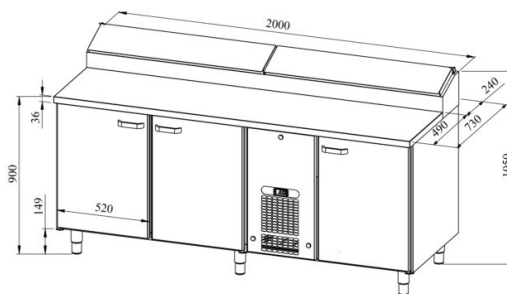

Külmsahtlikapp pagaritele PK KLE 2030 (plaat 450x600mm)

- **Toote kood:** PK KLE 2030 (plaat 450x600mm)
- **Mõõdud mm (laius*sügavus*kõrgus):** 2000x730x900
- **Töötemperatuur:** +2 +8
- **Kaitseaste:** IP44
- **Külmaaine:** R290
- **Võimsus (Kw):** 0,6
- **Sagedus (Hz):** 50
- **Pinge (V):** 220 - 230

- külmsahtlikapp on mõeldud toiduainete säilitamiseks temperatuuril +2° kuni +8°C
- valmistatud roostevabast terasest
- digitaalne temperatuurinäidik
- automaatne sulatussüsteem
- külmaagregaat kiirvahetatav
- töötasapinna tagaservas kõrgendatud külmsüvend mõõdus 11x (GN 1/6-150)
- külmsüvendit katab roostevabast terasest kaas
- kapis on 9 paari juhtsiine pagariplaadile mõõduga 450x600mm (vt. galeriid)
- seadme kõrgus muudetav reguleeritavatest jalgadest vahemikus 855mm kuni 915mm
- **Seadmele võimalik tellida:**
 - töötasapind kas puidust, kivist või laminaadist
 - töötasapind kas jahuservaga või ilma jahuservata