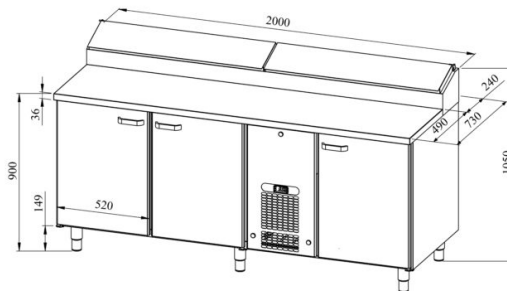

Külmsahtlikapp pagaritele PK KLE 2030 (plaat 450x600mm)

- **Toote kood:** PK KLE 2030 (plaat 450x600mm)
- **Mõõdud mm (laius*sügavus*kõrgus):** 2000x730x900
- **Töötemperatuur:** +2 +8
- **Kaitseaste:** IP44
- **Külmaaine:** R290
- **Võimsus (Kw):** 0,6
- **Sagedus (Hz):** 50
- **Pinge (V):** 220 - 230

- külmsahtlikapp on mõeldud toiduainete säilitamiseks temperatuuril +2° kuni +8°C
- valmistatud roostevabast terasest
- digitaalne temperatuurinäidik
- automaatne sulatussüsteem
- külmaagregaat kiirvahetatav
- töötasapinna tagaservas kõrgendatud külmsüvend mõõdus 11x (GN 1/6-150)
- külmsüvendit katab roostevabast terasest kaas
- kapis on 9 paari juhtsiine pagariplaadile mõõduga 450x600mm (vt. galeriid)
- seadme kõrgus muudetav reguleeritavatest jalgadest vahemikus 855mm kuni 915mm
- **Seadmele võimalik tellida:**
 - töötasapind kas puidust, kivist või laminaadist
 - töötasapind kas jahuservaga või ilma jahuservata