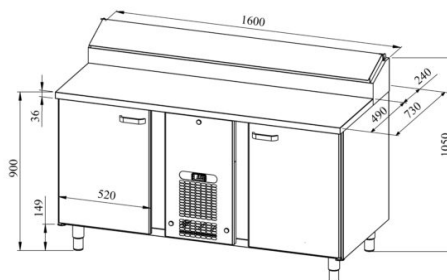

Külmsahtlikapp pagaritele PK KLE 1620 (plaat 450*600mm)

- **Toote kood:** PK KLE 1620 (plaat 450*600mm)
- **Mõõdud mm (laius*sügavus*kõrgus):** 1600*730*900
- **Töötemperatuur:** +2 +8
- **Kaitseaste:** IP44
- **Külmaine:** R290
- **Võimsus (Kw):** 0,4
- **Sagedus (Hz):** 50
- **Pinge (V):** 220 - 230

- külmsahtlikapp on mõeldud toiduainete säilitamiseks temperatuuril +2° kuni +8°C
- valmistatud roostevabast terasest
- digitaalne temperatuurinäidik
- automaatne sulatussüsteem
- külmaagregaat kiirvahetatav
- töötasapinna tagaservas kõrgendatud külmsüvend mõõdus 9x (GN 1/6-150)
- külmsüvendit katab roostevabast terasest kaas
- kapis on 9 paari juhtsiine pagariplaadile mõõduga 450*600mm (vt. galeriid)
- seadme kõrgus muudetav reguleeritavatest jalgadest vahemikus 855mm kuni 915mm
- **Seadmele võimalik tellida:**
 - töötasapind kas puidust, kivist või laminaadist
 - töötasapind kas jahuservaga või ilma jahuservata