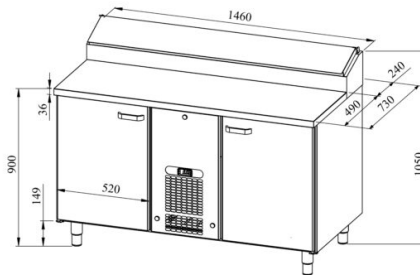

Külmsahtlikapp pagaritele PK KLE 1420 (plaat 450*600mm)

- **Toote kood:** PK KLE 1420 (plaat 450*600mm)
- **Mõõdud mm (laius*sügavus*kõrgus):** 1460*730*900
- **Töötemperatuur:** +2 +8
- **Kaitseaste:** IP44
- **Külmaine:** R290
- **Võimsus (Kw):** 0,4
- **Sagedus (Hz):** 50
- **Pinge (V):** 220 - 230

- külmsahtlikapp on mõeldud toiduainete säilitamiseks temperatuuril +2° kuni +8°C
- valmistatud roostevabast terasest
- digitaalne temperatuurinäidik
- automaatne sulatussüsteem
- külmaagregaat kiirvahetatav
- töötasapinna tagaservas kõrgendatud külmsüvend mõõdus 8x (GN 1/6-150)
- külmsüvendit katab roostevabast terasest kaas
- kapis on 9 paari juhtsiine pagariplaadile mõõduga 450*600mm (vt. galeriid)
- seadme kõrgus muudetav reguleeritavatest jalgadest vahemikus 855mm kuni 915mm
- **Seadmele võimalik tellida:**
 - töötasapind kas puidust, kivist või laminaadist
 - töötasapind kas jahuservaga või ilma jahuservata