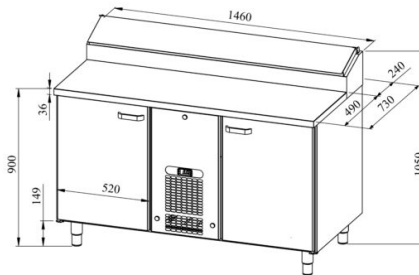

# Külmsahtlikapp pagaritele PK KLE 1420 (plaat 450\*600mm)

- **Toote kood:** PK KLE 1420 (plaat 450\*600mm)
- **Mõõdud mm (laius\*sügavus\*kõrgus):** 1460\*730\*900
- **Töötemperatuur:** +2 .... +8
- **Kaitseaste:** IP44
- **Külmaine:** R290
- **Võimsus (Kw):** 0,4
- **Sagedus (Hz):** 50
- **Pinge (V):** 220 - 230

- külmsahtlikapp on mõeldud toiduainete säilitamiseks temperatuuril +2° kuni +8°C
- valmistatud roostevabast terasest
- digitaalne temperatuurinäidik
- automaatne sulatussüsteem
- külmaagregaat kiirvahetatav
- töötasapinna tagaservas kõrgendatud külmsüvend mõõdus 8x (GN 1/6-150)
- külmsüvendit katab roostevabast terasest kaas
- kapis on 9 paari juhtsiine pagariplaadile mõõduga 450\*600mm (vt. galeriid)
- seadme kõrgus muudetav reguleeritavatest jalgadest vahemikus 855mm kuni 915mm
- **Seadmele võimalik tellida:**
  - töötasapind kas puidust, kivist või laminaadist
  - töötasapind kas jahuservaga või ilma jahuservata