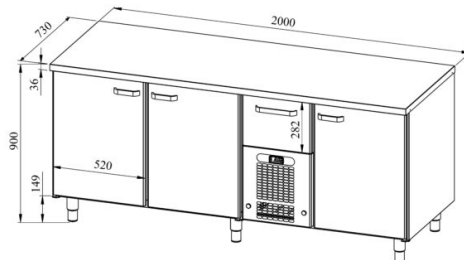

Külmsahtlikapp pagaritele PK 2031 (plaat 450x600mm)

- **Toote kood:** PK 2031 (plaat 450x600mm)
- **Mõõdud mm (laius*sügavus*kõrgus):** 2000x730x900
- **Töötemperatuur:** +2 +8
- **Kaitseaste:** IP44
- **Külmaaine:** R290
- **Võimsus (Kw):** 0,6
- **Sagedus (Hz):** 50
- **Pinge (V):** 220 - 230

- külmsahtlikapp on mõeldud toiduainete säilitamiseks temperatuuril +2° kuni +8°C
- valmistatud roostevabast terasest
- digitaalne temperatuurinäidik
- automaatne sulatussüsteem
- külmaagregaat kiirvahetatav
- sahtlid GN-nõudele liiguvad iselukustuvatel teleskoopsiinidel
- sahtlid avanevad 110%, nii on GN-nõusid sahtlisse mugav asetada
- sahtel mõõdus GN 1/1-150 (1 tk)
- kapis on 9 paari juhtsiine pagariplaadile mõõduga 450x600mm (vt. galeriid)
- seadme kõrgus muudetav reguleeritavatest jalgadest vahemikus 855mm kuni 915mm
- **Seadmele võimalik tellida:**
 - roostevabast terasest liugsiinid sahtlitele
 - töötasapind kas puidust, kivist või laminaadist
 - töötasapind kas jahuservaga või ilma jahuservata

RESTMEC

Külmsahtlikapp pagaritele PK 2031 (plaat 450x600mm)

[Tehniline joonis PDF-fail](#)