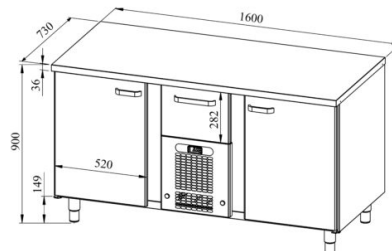

Külmsahtlikapp pagaritele PK 1621 (plaat 450x600mm)

- **Toote kood:** PK 1621 (plaat 450x600mm)
- **Mõõdud mm (laius*sügavus*kõrgus):** 1600x730x900
- **Töötemperatuur:** +2 +8
- **Kaitseaste:** IP44
- **Külmaine:** R290
- **Võimsus (Kw):** 0,4
- **Sagedus (Hz):** 50
- **Pinge (V):** 220 - 230

- külmsahtlikapp on mõeldud toiduainete säilitamiseks temperatuuril +2° kuni +8°C
- valmistatud roostevabast terasest
- digitaalne temperatuurinäidik
- automaatne sulatussüsteem
- külmaagregaat kiirvahetatav
- sahtlid GN-nõudele liiguvad iselukustuvatel teleskoopsiinidel
- sahtlid avanevad 110%, nii on GN-nõusid sahtlisse mugav asetada
- sahtel mõõdus GN 1/1-150 (1 tk)
- kapis on 9 paari juhtsiine pagariplaadile mõõduga 450x600mm (vt. galeriid)
- seadme kõrgus muudetak reguleeritavatest jalgadest vahemikus 855mm kuni 915mm
- **Seadmele võimalik tellida:**
 - roostevabast terasest liugsiinid sahtlitele
 - töötasapind kas puidust, kivist või laminaadist
 - töötasapind kas jahuservaga või ilma jahuservata

RESTMEC

Külmsahtlikapp pagaritele PK 1621 (plaat 450x600mm)

[Tehniline joonis PDF-fail](#)