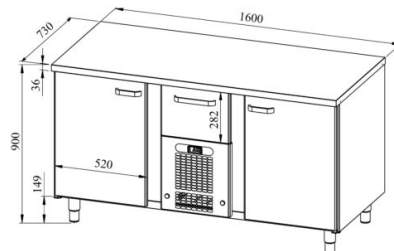

Külmsahtlikapp pagaritele PK 1621 (plaat 450x600mm)

- **Toote kood:** PK 1621 (plaat 450x600mm)
- **Mõõdud mm (laius*sügavus*kõrgus):** 1600x730x900
- **Töötemperatuur:** +2 +8
- **Kaitseaste:** IP44
- **Külmaine:** R290
- **Võimsus (Kw):** 0,4
- **Sagedus (Hz):** 50
- **Pinge (V):** 220 - 230

- külmsahtlikapp on mõeldud toiduainete säilitamiseks temperatuuril +2° kuni +8°C
- valmistatud roostevabast terasest
- digitaalne temperatuurinäidik
- automaatne sulatussüsteem
- külmaagregaat kiirvahetatav
- sahtlid GN-nõudele liiguvad iselukustuvatel teleskoopsiinidel
- sahtlid avanevad 110%, nii on GN-nõusid sahtlisse mugav asetada
- sahtel mõõdus GN 1/1-150 (1 tk)
- kapis on 9 paari juhtsiine pagariplaadile mõõduga 450x600mm (vt. galeriid)
- seadme kõrgus muudetak reguleeritavatest jalgadest vahemikus 855mm kuni 915mm
- **Seadmele võimalik tellida:**
 - roostevabast terasest liugsiinid sahtlitele
 - töötasapind kas puidust, kivist või laminaadist
 - töötasapind kas jahuservaga või ilma jahuservata

RESTMEC

Külmsahtlikapp pagaritele PK 1621 (plaat 450x600mm)

[Tehniline joonis PDF-fail](#)