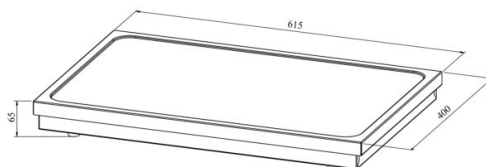

Külm serveerimisalus 1/1 GN

- serveerimisalus roostevabast terasest
- toidu lühiajaliseks serveerimiseks nõudele mõõdus 1/1 GN
- serveerimisalust jahutatakse külmapadjaga (külmapadi ei kuulu komplekti)
- lihtsalt eemaldatav kaas külmapadjaga paigaldamiseks
- isoleeritud ümbris
- enne kasutamist külmapadi jahutada sügavkülmas
- **Serveerimisalusele võimalik tellida:**
 - külmapadi