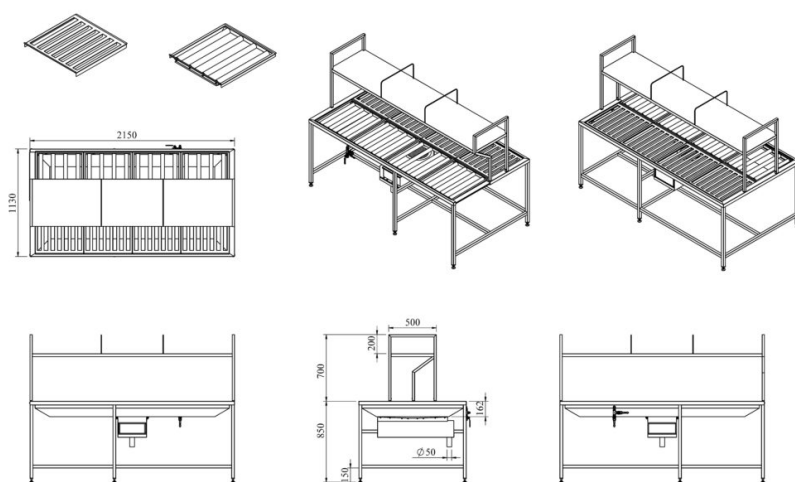

Sorteerimislaud 2150x1130

- sorteerimislaud 4 korvile
- rullteega kokku ehitatud (rulltee ühel poolel)
- vee loputus süsteemiga valamu
- restid eemaldatavad
- sodisahtel eemaldatav
- **Sorteerimislauale võimalik tellida:**
 - kandikurada
 - pesumasina või ülemineku laua liides (liidese positsiooni saab muuta vastavalt kliendi soovile)
 - paigalda valmidus pesupüstolile või eelpesuduššile