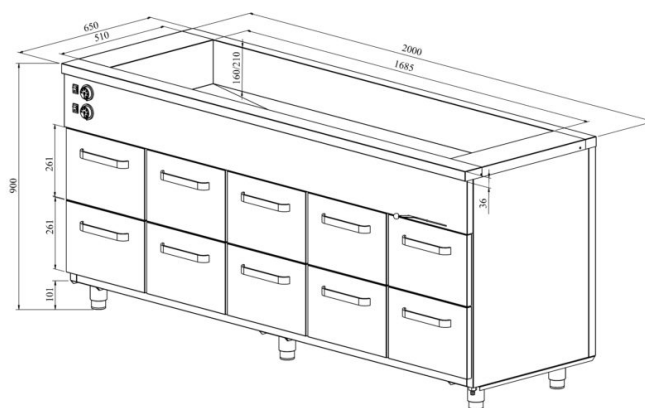

# Marmiid soojakapiga KLH 20010

- **Toote kood:** KLH 20010
- **Mõõdud mm (laius\*sügavus\*kõrgus):** 2000\*650\*900
- **Töötemperatuur:** +30...+95
- **Kaitseaste:** IP44
- **Võimsus (Kw):** 4,25
- **Sagedus (Hz):** 50
- **Pinge (V):** 220 - 230

- valmistatud roostevabast terasest
- isoleeritud süvend, mõõdus 5× GN 1/1-150 (nõud ei kuulu komplekti)
- süvendil äravool kanalisatsiooni
- kapi ja süvendi temperatuuri reguleerimisvahemik termostaadiga +30...+95°C
- mehaaniline termostaat
- sahtel 261mm (15 tk): GN 1/1-200
- sahtlid GN-nõudele liiguvad iselukustuvatel teleskoopsiinidel
- sahtlid avanevad 110%, nii on GN-nõusid sahtlisse mugav asetada
- seadme kõrgus muudetav reguleeritavatest jalgadest vahemikus 880mm kuni 910mm
- **Seadmele võimalik tellida:**
  - süvend GN 5/1-200 mõõdus