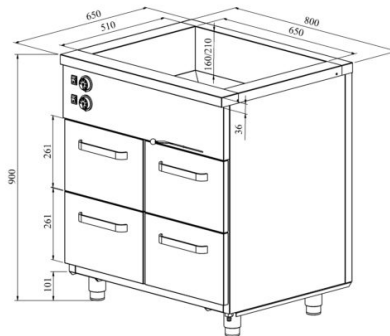

Marmiid soojakapiga KLH 804

- **Toote kood:** KLH 804
- **Mõõdud mm (laius*sügavus*kõrgus):** 800*650*900
- **Töötemperatuur:** +30...+95
- **Kaitseaste:** IP44
- **Võimsus (Kw):** 1,85
- **Sagedus (Hz):** 50
- **Pinge (V):** 220 - 230

- valmistatud roostevabast terasest
- isoleeritud süvend, mõõdus 2× GN 1/1-150 (nõud ei kuulu komplekti)
- süvendil äravool kanalisatsiooni
- kapi ja süvendi temperatuuri reguleerimisvahemik termostaadiga +30...+95°C
- mehaaniline termostaat
- sahtel 261mm (4 tk): GN 1/1-200
- sahtlid GN-nõudele liiguvad iselukustuvatel teleskoopsiinidel
- sahtlid avanevad 110%, nii on GN-nõusid sahtlisse mugav asetada
- seadme kõrgus muudetav reguleeritavatest jalgadest vahemikus 880mm kuni 910mm
- **Seadmele võimalik tellida:**
 - süvend GN 2/1-200 mõõdus