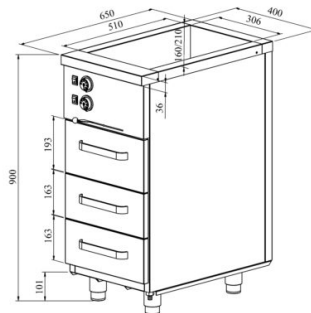

Marmiid soojakapiga KLH 403

- **Toote kood:** KLH 403
- **Mõõdud mm (laius*sügavus*kõrgus):** 400*650*900
- **Töötemperatuur:** +30...+95
- **Kaitseaste:** IP44
- **Võimsus (Kw):** 1,3
- **Sagedus (Hz):** 50
- **Pinge (V):** 220 - 230

- valmistatud roostevabast terasest
- isoleeritud süvend, mõõdus 1× GN 1/1-150 (nõud ei kuulu komplekti)
- süvendil äravool kanalisatsiooni
- kapi ja süvendi temperatuuri reguleerimisvahemik termostaadiga +30...+95°C
- mehaaniline termostaat
- sahtel 163mm (2 tk): GN 1/1-100
- sahtel 193mm (1 tk): GN 1/1-150
- sahtlid GN-nõudele liiguvad iselukustuvatel teleskoopsiinidel
- sahtlid avanevad 110%, nii on GN-nõusid sahtlisse mugav asetada
- seadme kõrgus muudetav reguleeritavatest jalgadest vahemikus 880mm kuni 910mm
- **Seadmele võimalik tellida:**
 - süvend GN 1/1-200 mõõdus