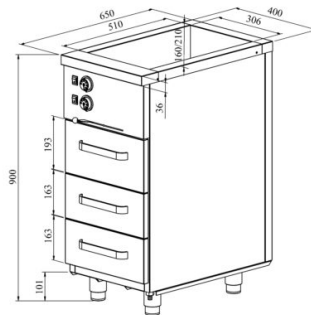

# Marmiid soojakapiga KLH 403

- **Toote kood:** KLH 403
- **Mõõdud mm (laius\*sügavus\*kõrgus):** 400\*650\*900
- **Töötemperatuur:** +30...+95
- **Kaitseaste:** IP44
- **Võimsus (Kw):** 1,3
- **Sagedus (Hz):** 50
- **Pinge (V):** 220 - 230

- valmistatud roostevabast terasest
- isoleeritud süvend, mõõdus 1× GN 1/1-150 (nõud ei kuulu komplekti)
- süvendil äravool kanalisatsiooni
- kapi ja süvendi temperatuuri reguleerimisvahemik termostaadiga +30...+95°C
- mehaaniline termostaat
- sahtel 163mm (2 tk): GN 1/1-100
- sahtel 193mm (1 tk): GN 1/1-150
- sahtlid GN-nõudele liiguvad iselukustuvatel teleskoopsiinidel
- sahtlid avanevad 110%, nii on GN-nõusid sahtlisse mugav asetada
- seadme kõrgus muudetav reguleeritavatest jalgadest vahemikus 880mm kuni 910mm
- **Seadmele võimalik tellida:**
  - süvend GN 1/1-200 mõõdus