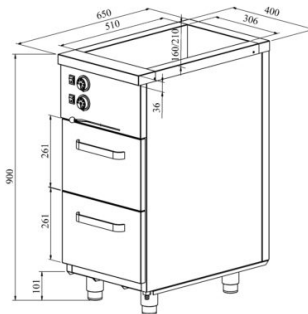

Marmiid soojakapiga KLH 402

- **Toote kood:** KLH 402
- **Mõõdud mm (laius*sügavus*kõrgus):** 400*650*900
- **Töötemperatuur:** +30...+95
- **Kaitseaste:** IP44
- **Võimsus (Kw):** 1,3
- **Sagedus (Hz):** 50
- **Pinge (V):** 220 - 230

- valmistatud roostevabast terasest
- isoleeritud süvend, mõõdus 1× GN 1/1-150 (nõud ei kuulu komplekti)
- süvendil äravool kanalisatsiooni
- kapi ja süvendi temperatuuri reguleerimisvahemik termostaadiga +30...+95°C
- mehaaniline termostaat
- sahtel 216mm (2 tk): GN 1/1-200
- sahtlid GN-nõudele liiguvad iselukustuvatel teleskoopsiinidel
- sahtlid avanevad 110%, nii on GN-nõusid sahtlisse mugav asetada
- seadme kõrgus muudetav reguleeritavatest jalgadest vahemikus 880mm kuni 910mm
- **Seadmele võimalik tellida:**
 - süvend GN 1/1-200 mõõdus