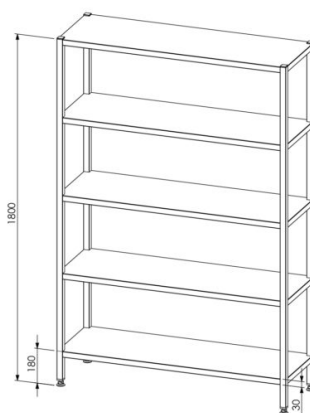

Põrandariiul PR

- põrandariiuli tasapinnad kinni keevitatud
- vaheriigid roostevabast terasest paksusega 1,0mm
- vaheriigite arv vastavalt tellija soovile
- jalad roostevabast nelikanttorust (30×30mm)
- riiuli kõrgus muudetav reguleeritavatest jalgadest +/- 20mm
- standardsügavused 300mm, 400mm, 500mm ja 600mm
- standardkõrgus 1800mm