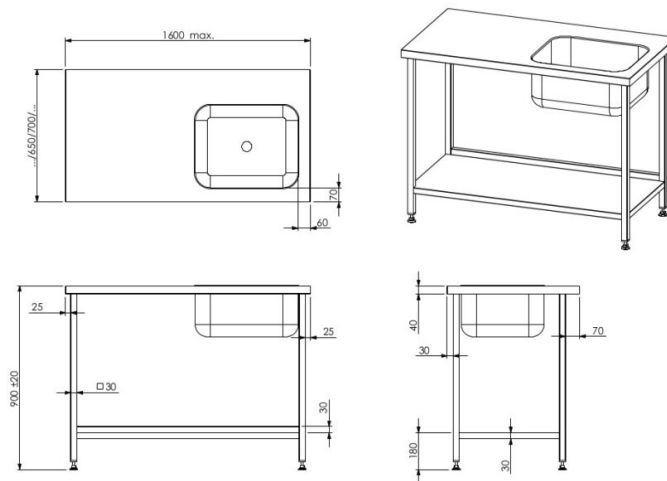

Töölaud valamuga TLV

- **Toote kood: TLV**

- roostevabast terasest töötasapind
- töötasapinna all tugikonstruktsioon
- standardmõõtudega valamute laialdasest tootevalikust leiate sobiva suurusega valamud igaks otstarbeks
- tellimisel märkida valamud mõõt (vt. galeriist)
- töölaua raam roostevabast terasest nelikanntorudest (30×30mm)
- laua kõrgus muudetav reguleeritavatest jalgadest +/- 20mm
- töölaua standardsügavus 650mm

- **Töölauale võimalik tellida:**

- kapp või sahtlid laua alla
- tagatõste (standart kõrgus 50mm, võimalik tellida kuni 200mm)
- sile alusriiul
- perforeeritud alusriiul
- ilma riulita
- jäätmesõel
- tasapind kõrgendatud servaga