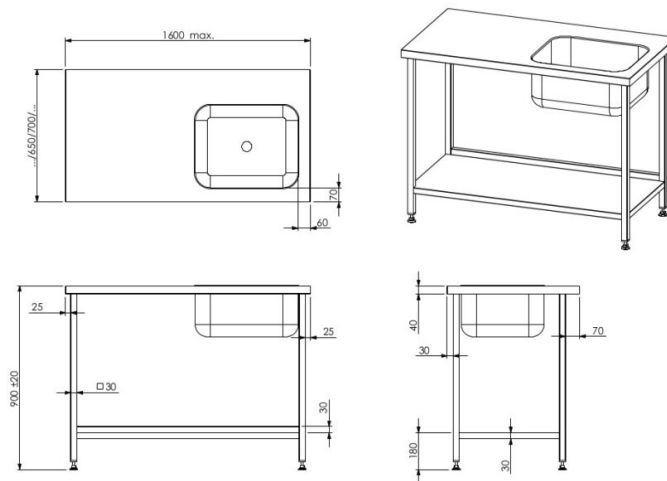

Töölaud valamuga TLV

- **Toote kood: TLV**

- roostevabast terasest töötasapind
- töötasapinna all tugikonstruktsioon
- standardmõõtudega valamute laialdasest tootevalikust leiate sobiva suurusega valamu igaks otstarbeks
- tellimisel märkida valamu mõõt (vt. galeriist)
- töölaua raam roostevabast terasest nelikanntorudest (30×30mm)
- laua kõrgus muudetav reguleeritavatest jalgadest +/- 20mm
- töölaua standardsügavus 650mm

- **Töölauale võimalik tellida:**

- kapp või sahtlid laua alla
- tagatõste (standart kõrgus 50mm, võimalik tellida kuni 200mm)
- sile alusriiul
- perforeeritud alusriiul
- ilma riitulita
- jäätmesõel
- tasapind kõrgendatud servaga