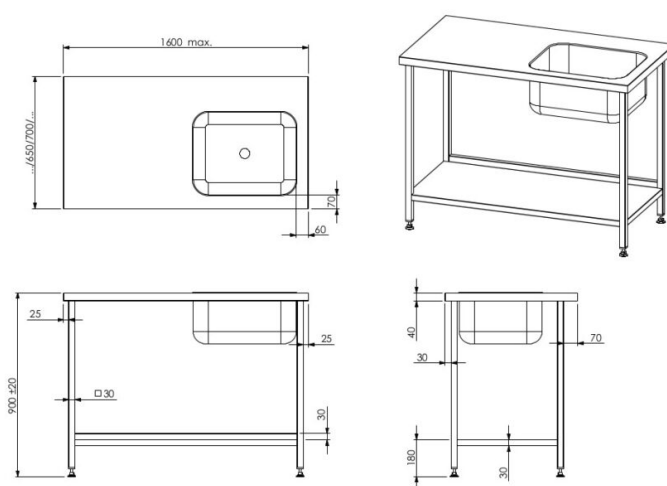

# Töölaud valamuga TLV

- **Toote kood:** TLV

- roostevabast terasest töötasapind
- töötasapinna all tugikonstruktsioon
- standardmõõtudega valamute laialdasest tootevalikust leiate sobiva suurusega valamu igaks otstarbeks
- tellimisel märkida valamu mõõt (vt. galeriist)
- töölaua raam roostevabast terasest nelikanntorudest (30×30mm)
- laua kõrgus muudetav reguleeritavatest jalgadest +/- 20mm
- töölaua standardsügavus 650mm
- **Töölauale võimalik tellida:**
  - kapp või sahtlid laua alla
  - tagatõste (standart kõrgus 50mm, võimalik tellida kuni 200mm)
  - sile alusriiul
  - perforeeritud alusriiul
  - ilma riulita
  - jäätmesõel
  - tasapind kõrgendatud servaga