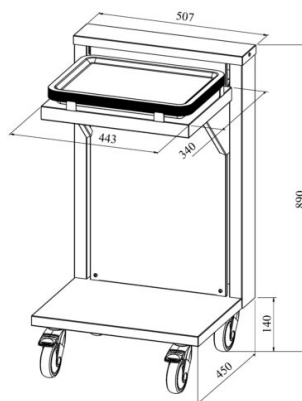

# TEW - Kandikulift

- **Toote kood:** TEW
- **Mõõdud mm (l\*s\*k):** 507\*620\*890

- valmistatud roostevabast terasest
- varustatud tasapinda tõstva vedrusüsteemiga
- reguleeritav vastavalt kandikute kaalule
- kandevõime umbes 50 kandikut
- kandikulift on ratastel, mis lihtsustab transportimist (2tk lukustatavad)
- **NB!** Kandikuliftile võimalik paigaldada käepide