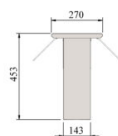

Ülatasapind metallist plexiklaasi ja soojalampidega UTP SS Plex SL

- **Toote kood:** UTP SS Plex SL
- **Mõõdud mm (laius*sügavus*kõrgus):** 1148*270*453

- konstruktsioon roostevabast terasest
- võimalik tellida paigaldatuna tootele või paigaldada juba olemasolevale tootele
- soojalambid tasapinna all
- kahepoolne pritsmekaitse plexiklaasiga
- **Ülatasapinda võimalik tellida:**
 - erinevates mõõtudes