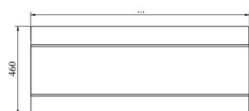

Ülatasapind metallist plexiklaasi ja soojalampidega UTP SS Plex SL

- **Toote kood:** UTP SS Plex SL
- **Mõõdud mm (laius*sügavus*kõrgus):** 1148*270*453

- konstruktsioon roostevabast terasest
- võimalik tellida paigaldatuna tootele või paigaldada juba olemasolevale tootele
- soojalambid tasapinna all
- kahepoolne pritsmekaitse plexiklaasiga
- **Ülatasapinda võimalik tellida:**
 - erinevates mõõtudes