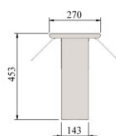

Ülatasapind metallist plexiklaasi ja soojalampidega UTP SS Plex SL

- **Toote kood:** UTP SS Plex SL
- **Mõõdud mm (laius*sügavus*kõrgus):** 1148*270*453

- konstruktsioon roostevabast terasest
- võimalik tellida paigaldatuna tootele või paigaldada juba olemasolevale tootele
- soojalambid tasapinna all
- kahepoolne pritsmekaitse plexiklaasiga
- **Ülatasapinda võimalik tellida:**
 - erinevates mõõtudes