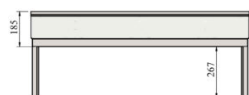

Ülatasapind metallist plexiklaasi ja soojalampidega UTP SS Plex SL

- **Toote kood:** UTP SS Plex SL
- **Mõõdud mm (laius*sügavus*kõrgus):** 1148*270*453

- konstruktsioon roostevabast terasest
- võimalik tellida paigaldatuna tootele või paigaldada juba olemasolevale tootele
- soojalambid tasapinna all
- kahepoolne pritsmekaitse plexiklaasiga
- **Ülatasapinda võimalik tellida:**
 - erinevates mõõtudes