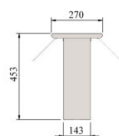

# Ülatasapind metallist plexiklaasi ja kiirguriga UTP SS Plex KR

- **Toote kood:** UTP SS Plex KR
- **Mõõdud mm (laius\*sügavus\*kõrgus):** 1148\*270\*453

- konstruktsioon roostevabast terasest
- võimalik tellida paigaldatuna tootele või paigaldada juba olemasolevale tootele
- LED- valgustus ja soojakiirgur tasapinna all
- kahepoolne pritsmekaitse plexiklaasiga
- **Ülatasapinda võimalik tellida:**
  - erinevates mõõtudes