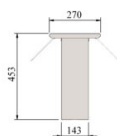

Ülatasapind metallist plexiklaasi ja kiirguriga UTP SS Plex KR

- **Toote kood:** UTP SS Plex KR
- **Mõõdud mm (laius*sügavus*kõrgus):** 1148*270*453

- konstruktsioon roostevabast terasest
- võimalik tellida paigaldatuna tootele või paigaldada juba olemasolevale tootele
- LED- valgustus ja soojakiirgur tasapinna all
- kahepoolne pritsmekaitse plexiklaasiga
- **Ülatasapinda võimalik tellida:**
 - erinevates mõõtudes