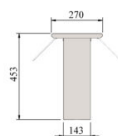

Ülatasapind metallist plexiklaasi ja kiirguriga UTP SS Plex KR

- **Toote kood:** UTP SS Plex KR
- **Mõõdud mm (laius*sügavus*kõrgus):** 1148*270*453

- konstruktsioon roostevabast terasest
- võimalik tellida paigaldatuna tootele või paigaldada juba olemasolevale tootele
- LED- valgustus ja soojakiirgur tasapinna all
- kahepoolne pritsmekaitse plexiklaasiga
- **Ülatasapinda võimalik tellida:**
 - erinevates mõõtudes