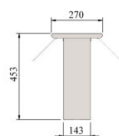

Ülatasapind metallist plexiklaasi ja kiirguriga UTP SS Plex KR

- **Toote kood:** UTP SS Plex KR
- **Mõõdud mm (laius*sügavus*kõrgus):** 1148*270*453

- konstruktsioon roostevabast terasest
- võimalik tellida paigaldatuna tootele või paigaldada juba olemasolevale tootele
- LED- valgustus ja soojakiirgur tasapinna all
- kahepoolne pritsmekaitse plexiklaasiga
- **Ülatasapinda võimalik tellida:**
 - erinevates mõõtudes