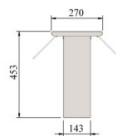

Ülatasapind metallist plexiklaasiga UTP SS Plex

- **Toote kood:** UTP SS Plex
- **Mõõdud mm (laius*sügavus*kõrgus):** 1148*270*453

- konstruktsioon roostevabast terasest
- võimalik tellida paigaldatuna tootele või paigaldada juba olemasolevale tootele
- LED- valgustus tasapinna all
- kahepoolne pritsmekaitse plexiklaasiga
- **Ülatasapinda võimalik tellida:**
 - erinevates mõõtudes