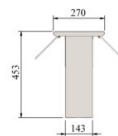

Ülatasapind metallist klaasi ja soojalampidega UTP SS Glass SL

- **Toote kood:** UTP SS Glass SL
- **Mõõdud mm (laius*sügavus*kõrgus):** 1148*270*453

- konstruktsioon roostevabast terasest
- võimalik tellida paigaldatuna tootele või paigaldada juba olemasolevale tootele
- soojalambid tasapinna all
- kahepoolne pritsmekaitse karastatud klaasist
- **Ülatasapinda võimalik tellida:**
 - erinevates mõõtudes