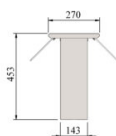

Ülatasapind metallist klaasi ja kiirguriga UTP SS Glass KR

- **Toote kood:** UTP SS Glass KR
- **Mõõdud mm (laius*sügavus*kõrgus):** 1148*270*453

- konstruktsioon roostevabast terasest
- võimalik tellida paigaldatuna tootele või paigaldada juba olemasolevale tootele
- LED- valgustus ja soojakiirgur tasapinna all
- kahepoolne pritsmekaitse karastatud klaasist
- **Ülatasapinda võimalik tellida:**
 - erinevates mõõtudes