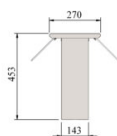

# Ülatasapind metallist klaasi ja kiirguriga UTP SS Glass KR

- **Toote kood:** UTP SS Glass KR
- **Mõõdud mm (laius\*sügavus\*kõrgus):** 1148\*270\*453

- konstruktsioon roostevabast terasest
- võimalik tellida paigaldatuna tootele või paigaldada juba olemasolevale tootele
- LED- valgustus ja soojakiirgur tasapinna all
- kahepoolne pritsmekaitse karastatud klaasist
- **Ülatasapinda võimalik tellida:**
  - erinevates mõõtudes