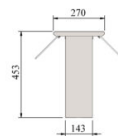

# Ülatasapind metallist klaasiga UTP SS Glass

- **Toote kood:** UTP SS Glass
- **Mõõdud mm (laius\*sügavus\*kõrgus):** 1148\*270\*453

- konstruktsioon roostevabast terasest
- võimalik tellida paigaldatuna tootele või paigaldada juba olemasolevale tootele
- LED- valgustus tasapinna all
- kahepoolne pritsmekaitse karastatud klaasist
- **Ülatasapinda võimalik tellida:**
  - erinevates mõõtudes