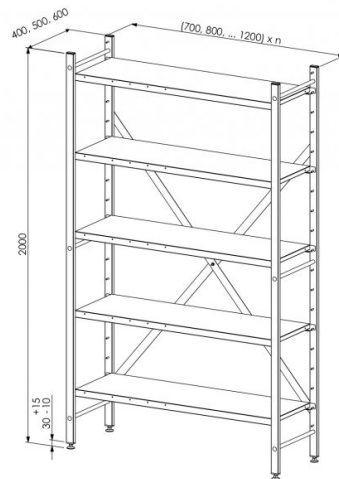

Koostatav põrandariiu PR-K

- **Toote kood:** PR-K

- roostevabast terasest põrandariiu
- põrandariiu tasapinnad on reguleeritavad sammuga 100 mm
- vaheriilite arv vastavalt tellija soovile
- roostevabast nelikanttorust jalad 20×40mm
- riiuli kõrgus muudetav reguleeritavatest jalgadest +/- 20mm
- standardsügavused 300mm, 400mm, 500mm ja 600mm
- standardkõrgus 2000mm
- **NB!**riiulid on võimalik ühendada ka L-kujuliselt (illustreeriv pilt galeriis), seinakinnitused tellitavad lisana