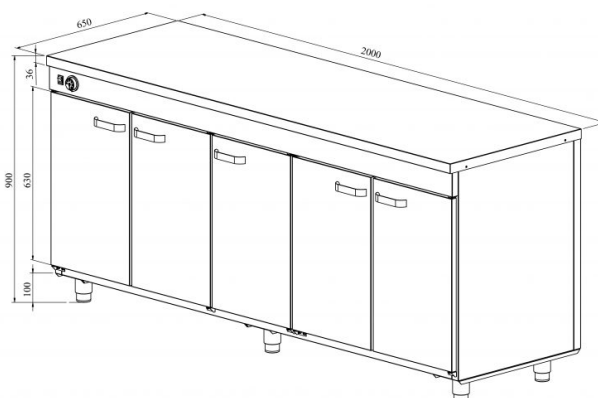

Soojakapp neutraaltasapinnaga LK 2050

- **Toote kood:** LK 2050
- **Mõõdud mm (l*s*k):** 2000*650*900
- **Töötemperatuur:** +30...+95
- **Kaitseaste:** IP44
- **Võimsus (Kw):** 1,5
- **Sagedus (Hz):** 50
- **Pinge (V):** 220 - 230

- roostevabast terasest neutraalne töötasapind
- konstruktsioon roostevabast terasest
- temperatuuri reguleerimisvahemik termostaadiga +30...+95°C
- mehaaniline termostaat
- ustel vahetatavad tihendid
- kapis 8 paari siine GN-nõudele
- seadme kõrgus muudetav reguleeritavatest jalgadest vahemikus 880mm kuni 910mm