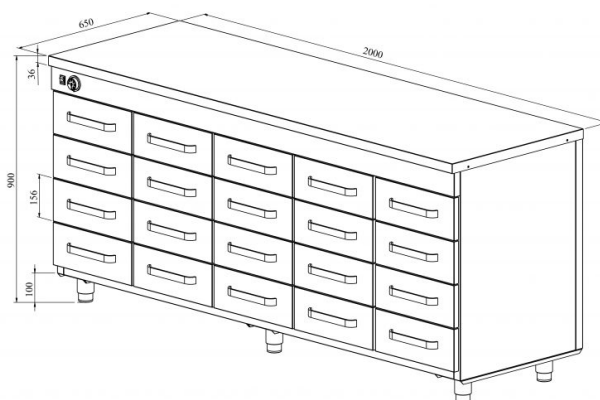

Soojakapp neutraaltasapinnaga LK 20020

- **Toote kood:** LK 20020
- **Mõõdud mm (l*s*k):** 2000*650*900
- **Töötemperatuur:** +30...+95
- **Kaitseaste:** IP44
- **Võimsus (Kw):** 1,5
- **Sagedus (Hz):** 50
- **Pinge (V):** 220 - 230

- roostevabast terasest neutraalne töötasapind
- konstruktsioon roostevabast terasest
- temperatuuri reguleerimisvahemik termostaadiga +30...+95°C
- mehaaniline termostaat
- sahtel 156mm (20 tk): GN 1/1-100
- sahtlid GN-nõudele liiguvad iselukustuvatel teleskoopsiinidel
- sahtlid avanevad 110%, nii on GN-nõusid sahtlisse mugav asetada
- seadme kõrgus muudetav reguleeritavatest jalgadest vahemikus 880mm kuni 910mm