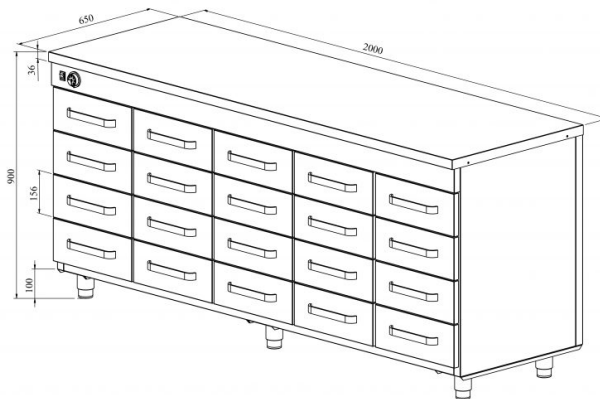

Soojakapp neutraaltasapinnaga LK 20020

- **Toote kood:** LK 20020
- **Mõõdud mm (l*s*k):** 2000*650*900
- **Töötemperatuur:** +30...+95
- **Kaitseaste:** IP44
- **Võimsus (Kw):** 1,5
- **Sagedus (Hz):** 50
- **Pinge (V):** 220 - 230

- roostevabast terasest neutraalne töötasapind
- konstruktsioon roostevabast terasest
- temperatuuri reguleerimisvahemik termostaadiga +30...+95°C
- mehaaniline termostaat
- sahtel 156mm (20 tk): GN 1/1-100
- sahtlid GN-nõudele liiguvad iselukustuvatel teleskoopsiinidel
- sahtlid avanevad 110%, nii on GN-nõusid sahtlisse mugav asetada
- seadme kõrgus muudetav reguleeritavatest jalgadest vahemikus 880mm kuni 910mm