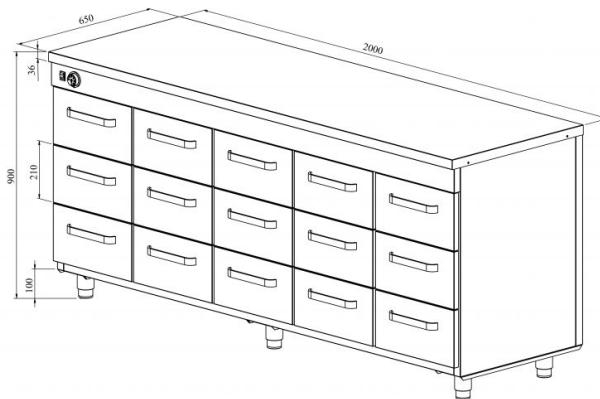

Soojakapp neutraaltasapinnaga LK 20015

- **Toote kood:** LK 20015
- **Mõõdud mm (l*s*k):** 2000*650*900
- **Töötemperatuur:** +30...+95
- **Kaitseaste:** IP44
- **Võimsus (Kw):** 1,5
- **Sagedus (Hz):** 50
- **Pinge (V):** 220 - 230

- roostevabast terasest neutraalne töötasapind
- konstruktsioon roostevabast terasest
- temperatuuri reguleerimisvahemik termostaadiga +30...+95°C
- mehaaniline termostaat
- sahtel 210mm (15 tk): GN 1/1-150
- sahtlid GN-nõudele liiguvad iselukustuvatel teleskoopsiinidel
- sahtlid avanevad 110%, nii on GN-nõusid sahtlisse mugav asetada
- seadme kõrgus muudetav reguleeritavatest jalgadest vahemikus 880mm kuni 910mm