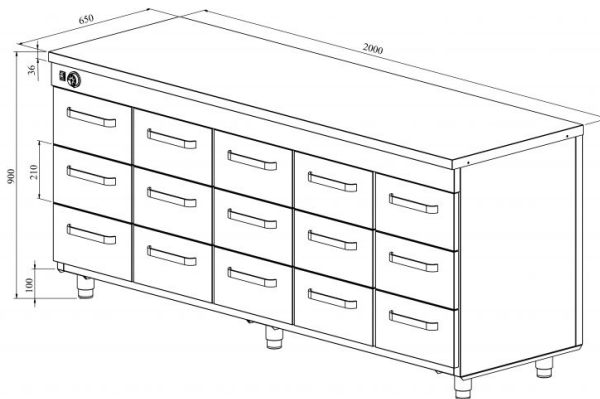

# Soojakapp neutraaltasapinnaga LK 20015

- **Toote kood:** LK 20015
- **Mõõdud mm (l\*s\*k):** 2000\*650\*900
- **Töötemperatuur:** +30...+95
- **Kaitseaste:** IP44
- **Võimsus (Kw):** 1,5
- **Sagedus (Hz):** 50
- **Pinge (V):** 220 - 230

- roostevabast terasest neutraalne töötasapind
- konstruktsioon roostevabast terasest
- temperatuuri reguleerimisvahemik termostaadiga +30...+95°C
- mehaaniline termostaat
- sahtel 210mm (15 tk): GN 1/1-150
- sahtlid GN-nõudele liiguvad iselukustuvatel teleskoopsiinidel
- sahtlid avanevad 110%, nii on GN-nõusid sahtlisse mugav asetada
- seadme kõrgus muudetav reguleeritavatest jalgadest vahemikus 880mm kuni 910mm