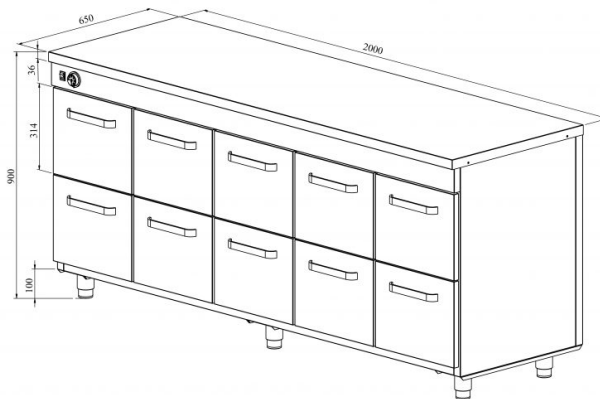

Soojakapp neutraaltasapinnaga LK 20010

- **Toote kood:** LK 20010
- **Mõõdud mm (l*s*k):** 2000*650*900
- **Töötemperatuur:** +30...+95
- **Kaitseaste:** IP44
- **Võimsus (Kw):** 1,5
- **Sagedus (Hz):** 50
- **Pinge (V):** 220 - 230

- roostevabast terasest neutraalne töötasapind
- konstruktsioon roostevabast terasest
- temperatuuri reguleerimisvahemik termostaadiga +30...+95°C
- mehaaniline termostaat
- sahtel 314mm (10 tk): GN 1/1-200
- sahtlid GN-nõudele liiguvad iselukustuvatel teleskoopsiinidel
- sahtlid avanevad 110%, nii on GN-nõusid sahtlisse mugav asetada
- seadme kõrgus muudetav reguleeritavatest jalgadest vahemikus 880mm kuni 910mm