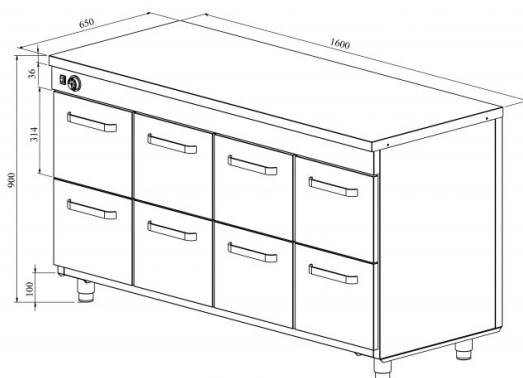

Soojakapp neutraaltasapinnaga LK 1608

- **Toote kood:** LK 1608
- **Mõõdud mm (l*s*k):** 1600*650*900
- **Töötemperatuur:** +30...+95
- **Kaitseaste:** IP44
- **Võimsus (Kw):** 1,25
- **Sagedus (Hz):** 50
- **Pinge (V):** 220 - 230

- roostevabast terasest neutraalne töötasapind
- konstruktsioon roostevabast terasest
- temperatuuri reguleerimisvahemik termostaadiga +30...+95°C
- mehaaniline termostaat
- sahtel 314mm (8 tk): GN 1/1-200
- sahtlid GN-nõudele liiguvad iselukustuvatel teleskoopsiinidel
- sahtlid avanevad 110%, nii on GN-nõusid sahtlisse mugav asetada
- seadme kõrgus muudetav reguleeritavatest jalgadest vahemikus 880mm kuni 910mm